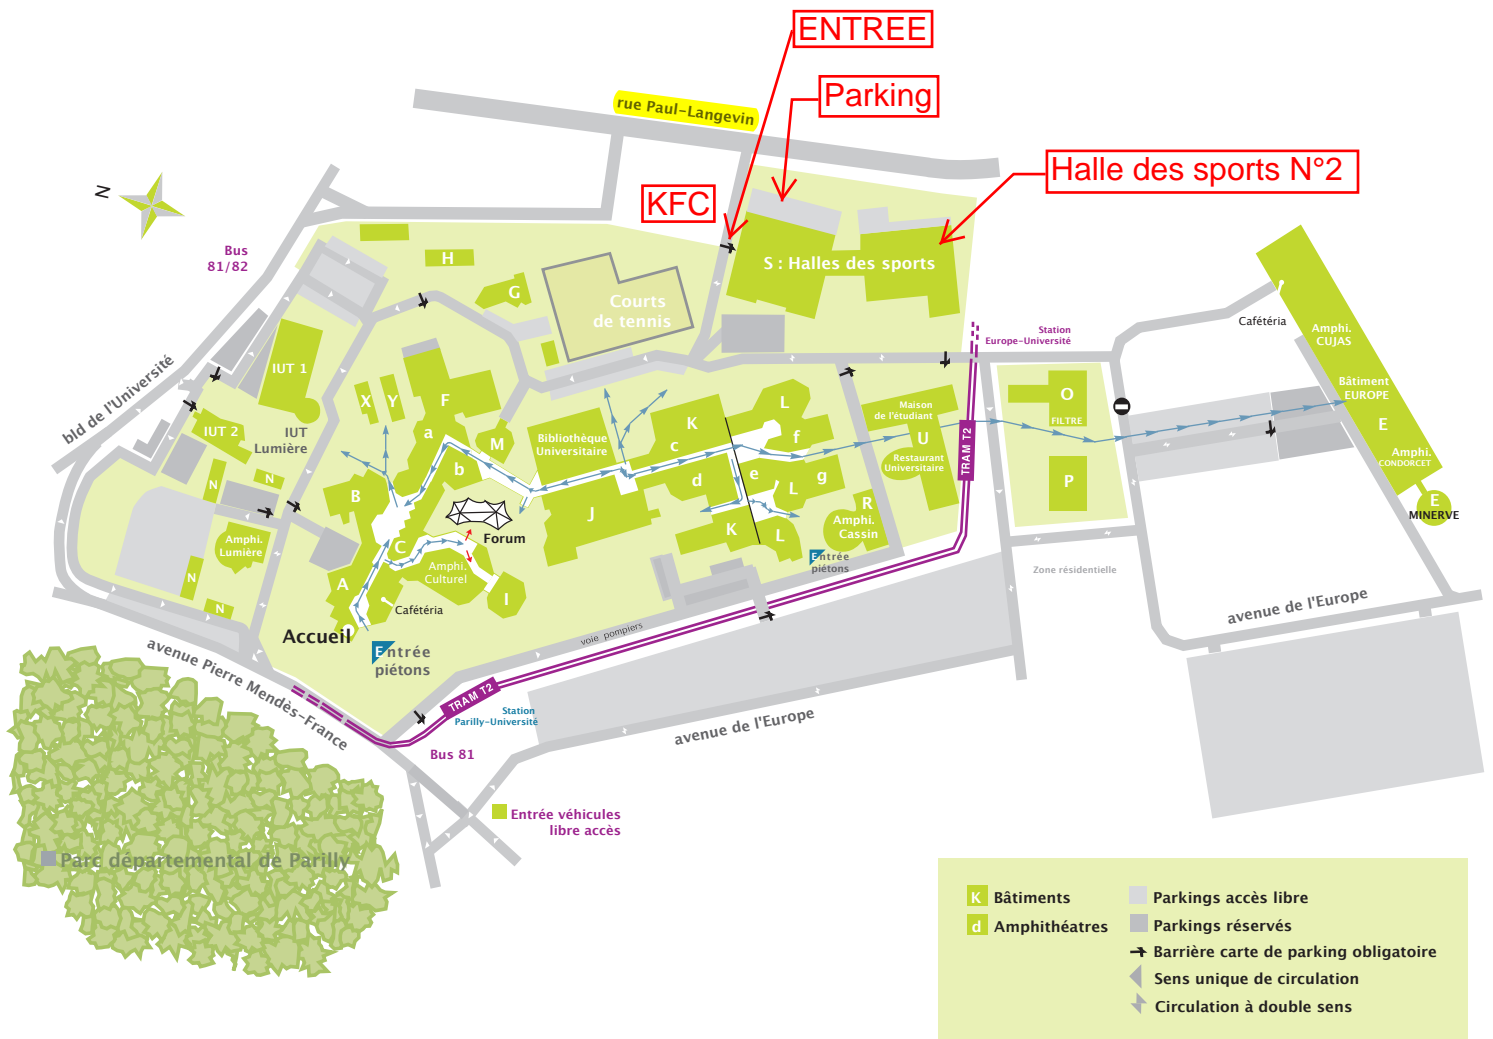

# Campus Porte des Alpes / se repérer

## LOCALISATIONS

- BÂTIMENT A**  
 Vice-présidence  
 Accueil information standard  
 Division des moyens généraux  
 Service Prévention Sécurité  
 Division Patrimoine immobilier et logistique  
 APOGEE  
 Cafétéria Lumière
- BÂTIMENT B**  
 SCUJO  
 Mission stages  
 Faculté des Lettres, des Sciences du Langage et des Arts (LESLA)
- BÂTIMENT C**  
 Affaires culturelles  
 Service Universitaire d'Activités Physiques et Sportives (SUAPS)
- BÂTIMENT E**  
 Faculté de géographie, histoire, histoire de l'art, tourisme (GHHAT)
- BÂTIMENT F**  
 Faculté des langues
- BÂTIMENT J**  
 SCD-Bibliothèque universitaire
- BÂTIMENT K**  
 Faculté d'anthropologie et de sociologie  
 Institut de psychologie  
 Service de coordination interdisciplinaire pour les métiers de l'éducation et de la formation (SIMEF)
- BÂTIMENT L**  
 Faculté des sciences économiques et de gestion  
 Institut de la communication  
 Service Universitaire de médecine préventive et de promotion de la santé (SUMPPS)
- BÂTIMENT M**  
 Audiovisuel et multimédia
- BÂTIMENT O (FILTRE)**  
 Formations Innovantes en Langues, TICE  
 Recherche et Enseignements transversaux
- BÂTIMENT P (FILTRE)**  
 SENTIER  
 Salles de libre accès informatique
- BÂTIMENT S**  
 Halles des sports
- BÂTIMENT R (CASSIN)**  
 Faculté de droit et science politique (AES)
- BÂTIMENT U (MDE/RU)**  
 Vie étudiante  
 Point écoute  
 Antenne Division des Relations Internationales (DRI)  
 Resto'U  
 Café FILTRE